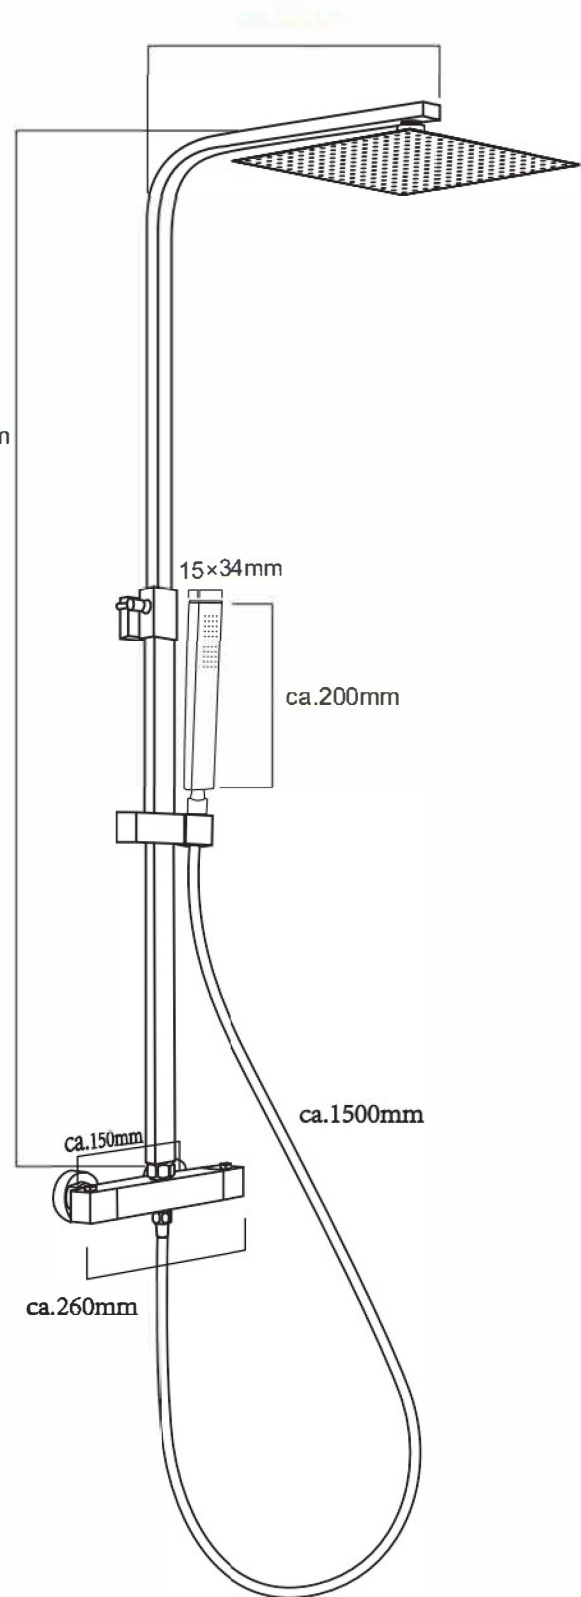

VIIDAKO
SANITAIR

ca.
690mm-1180mm